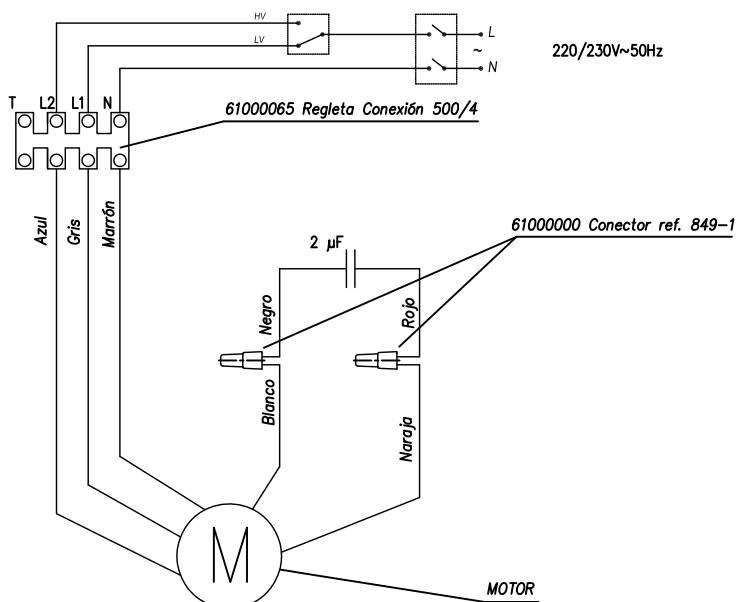

Se prohíbe la reproducción total o parcial de este plano sin la autorización de CMA Group

Indice	Modificaciones (n° Mod)	Modificado por:	Fecha	Mod:
	Lanzamiento Producción	D. García	16-07-01	01
	Cambio Conexionado. Se Elimina Conector Ciego	J.M. Escobar	30-08-01	02
A	Se actualiza nombre de producto. Se añade Versión de Ø200mm	J. Moret	21-05-10	03

MODELOS motor 2 VELOCIDADES
Duct in Line 100/270
Duct in Line 125/320
Duct in Line 150/560
Duct in Liner 160/560

MODELO motor 3 VELOCIDADES
Duct in Line 200/910

 ELECTRODOMESTICOS	Nombre:	Fecha:	Material:	Modelo:	
	Dibujado:	21-05-10	J. Moret	Peso:	Duct in Line
	Comprobado:			Color:	N°Piezas Referencia:
	Página:			Destino:	80000225
 Dimensiones en mm	Cotas sin tolerancia:6 >6...30 >30...120 >...120 ±0.1 ±0.2 ±0.3 ±0.5	Escala: - / -	Denominación: 	Conexionado Eléctrico	