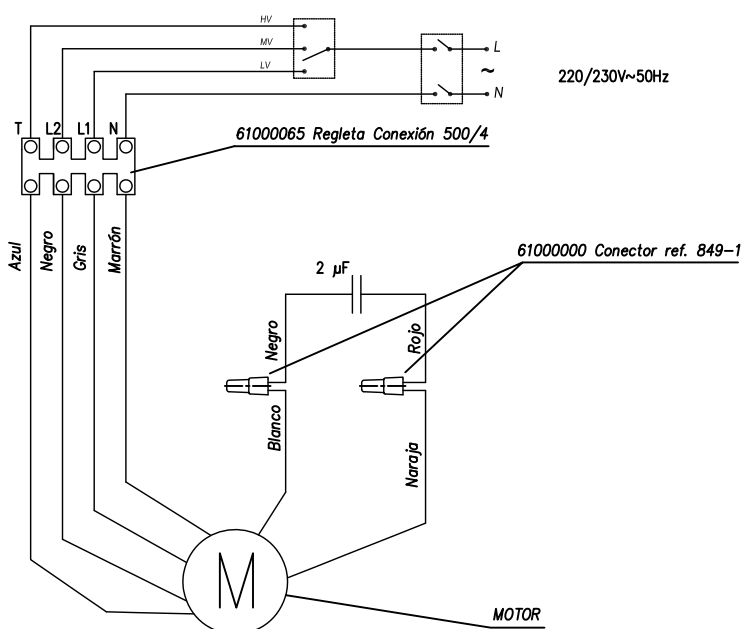

Se prohíbe la reproducción total o parcial de este plano sin la autorización de CMA Group

Indice	Modificaciones (n° Mod)	Modificado por:	Fecha	Mod:
	Lanzamiento Producción	D. García	16-07-01	01
	Cambio Conexionado. Se Elimina Conector Ciego	J.M. Escobar	30-08-01	02
A	Se actualiza nombre de producto. Se añade Versión de Ø200mm	J. Moret	21-05-10	03

MODELOS motor 2 VELOCIDADES
Duct in Line 100/270
Duct in Line 125/320
Duct in Line 150/560
Duct in Liner 160/560

MODELO motor 3 VELOCIDADES
Duct in Line 200/910

 ELECTRODOMESTICOS	Nombre:	Fecha:	Material:	Modelo:	
	Dibujado:	21-05-10	J. Moret	Peso:	Duct in Line
	Comprobado:			Color:	N°Piezas Referencia:
	Página:			Destino:	80000225
 Dimensiones en mm	Cotas sin tolerancia:6 >6...30 >30...120 >...120 ±0.1 ±0.2 ±0.3 ±0.5	Escala: - / -	Denominación: 	Conexionado Eléctrico	